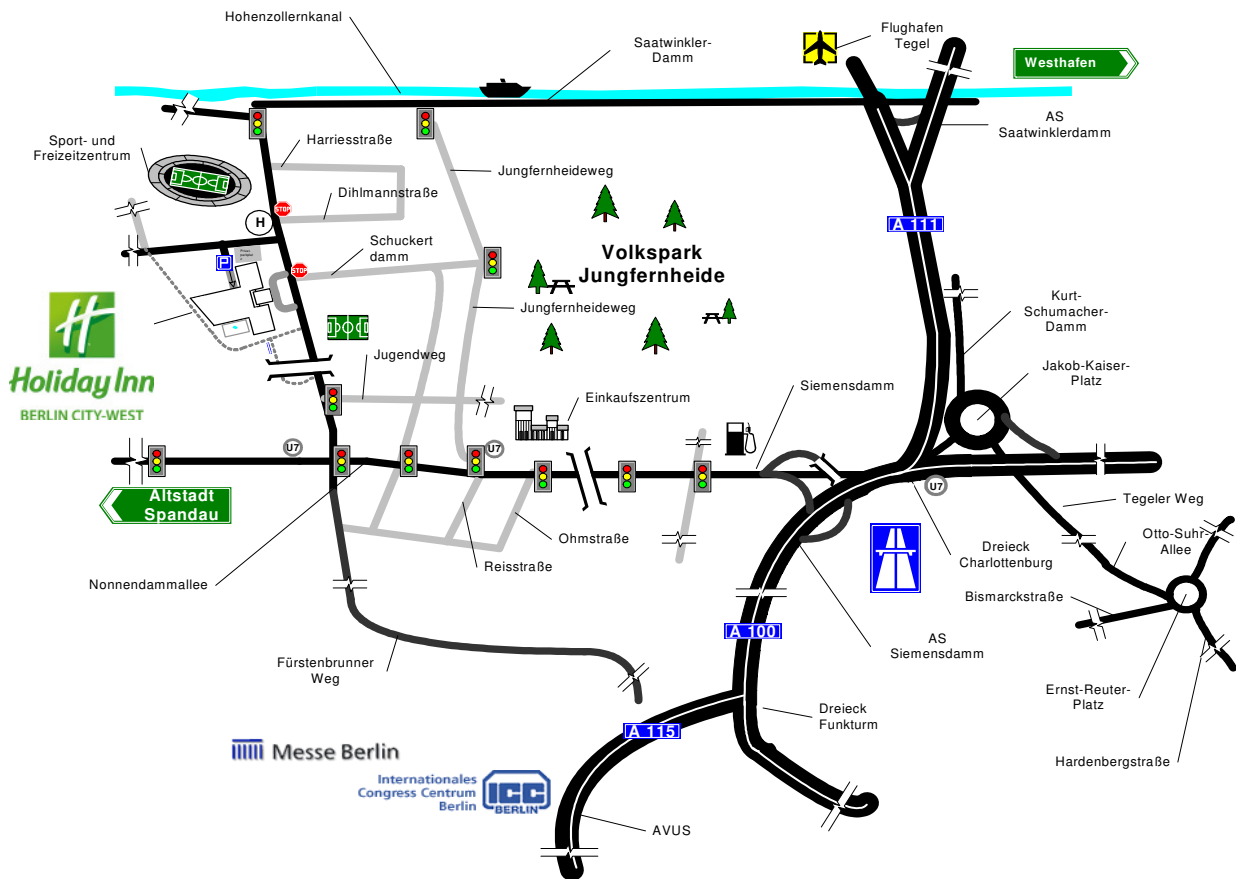

## BERLIN CITY-WEST

### WEGBESCHREIBUNG

#### *Anfahrt mit PKW:*

1. Aus Richtung Hamburg: Autobahn A111 von Norden, Autobahnabfahrt Saatwinkler Damm/Flughafen Tegel; links in den Saatwinkler Damm; links in den Rohrdamm.
2. Aus Richtung Hannover/Nürnberg: Autobahn A115 bis Kreuz Funkturm, auf die A100 Richtung Reinickendorf/Flughafen Tegel bis Abfahrt Siemensdamm; Siemensdamm geradeaus; rechts in den Rohrdamm.

#### *Entfernungen:*

Holiday Inn Berlin City-West

-Flughafen Tegel:	3 km
-Bahnhof Spandau	3 km
-Messe/ICC:	4,5 km
-Bahnhof Zoo/City:	5,5 km